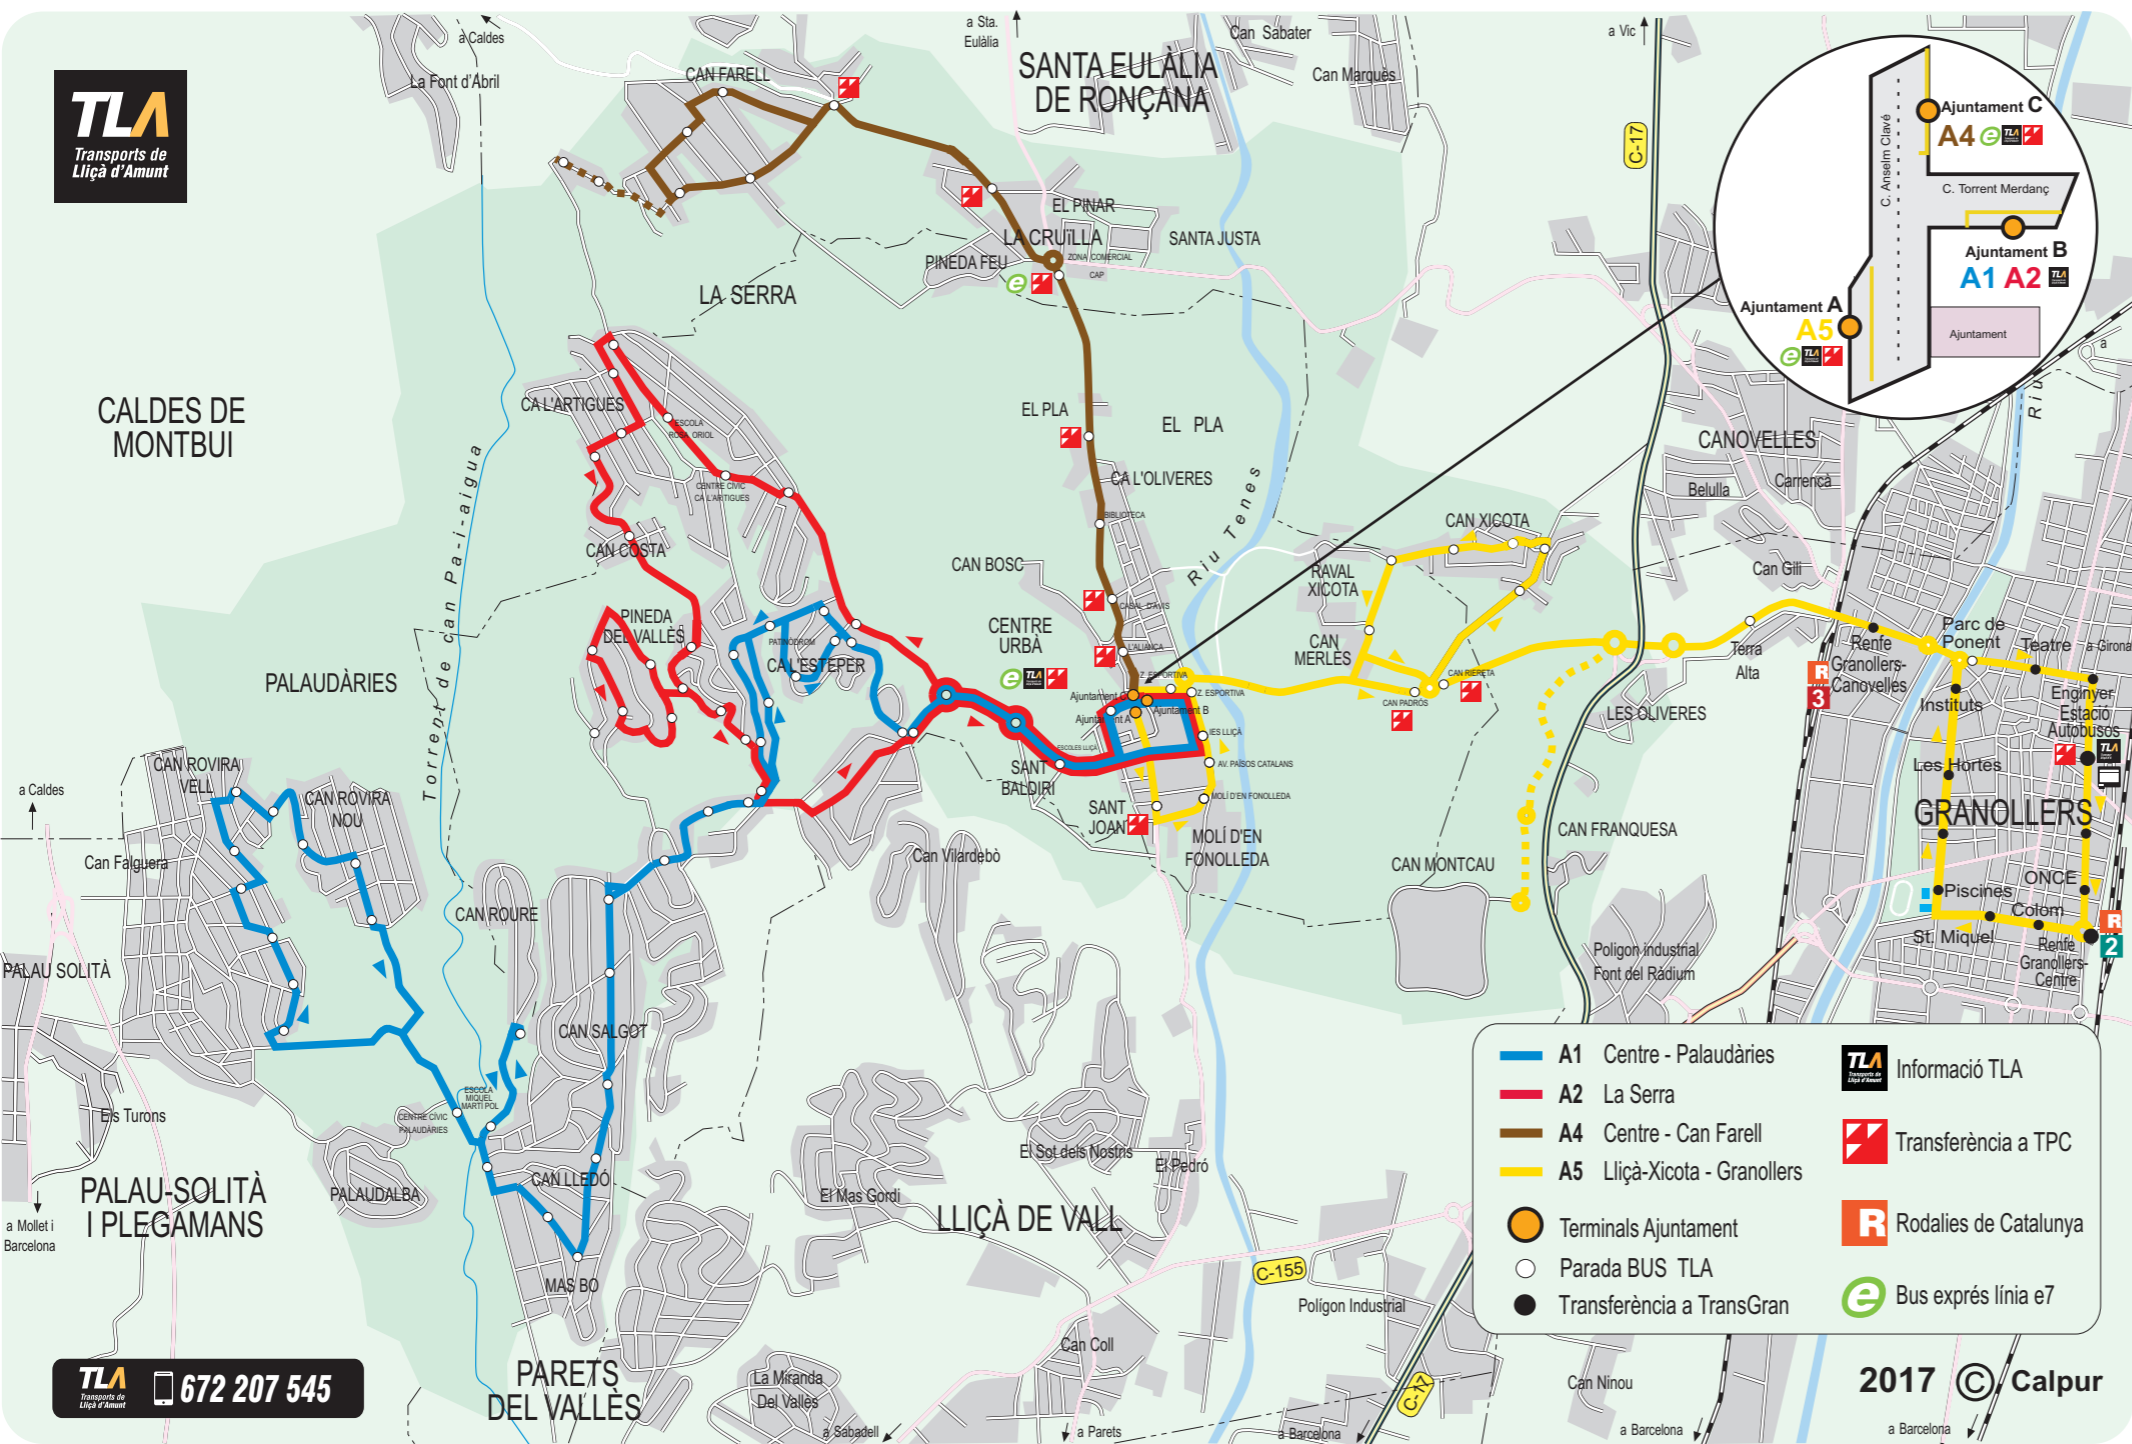

CALDES DE MONTBUI

PALAUDÀRIES

PALAU-SOLITÀ I PLEGAMANS

PARETS DEL VALLÈS

LLIÇA DE VALL

SANTA EULÀLIA DE RONÇANA

2017 © Calpur

- A1 Centre - Paludàries
- A2 La Serra
- A4 Centre - Can Farell
- A5 Lliça-Xicota - Granollers
- Terminals Ajuntament
- Parada BUS TLA
- Transferència a TransGran
- Informació TLA
- Transferència a TPC
- Rodalies de Catalunya
- Bus exprés línia e7