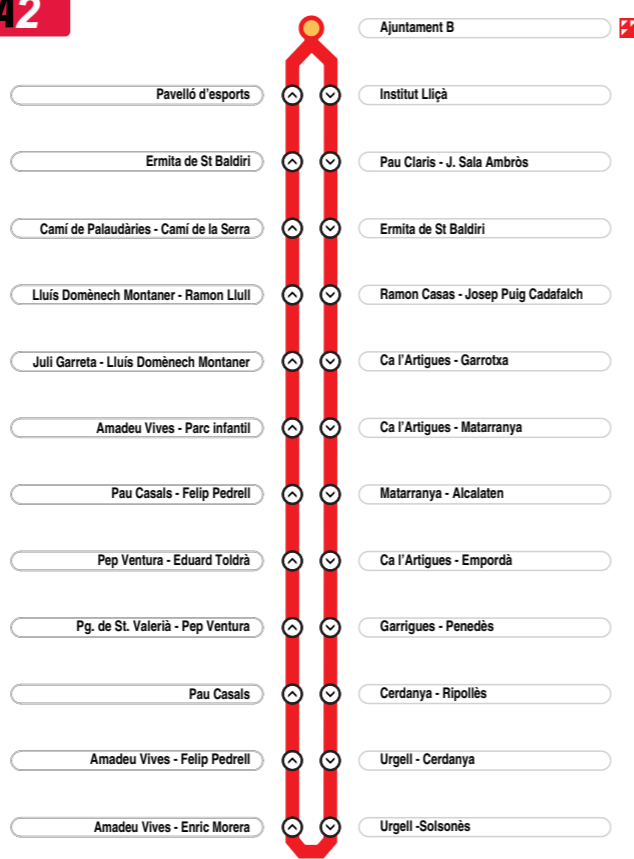

A1

Lliçà Centre	7.00	PAS CADA HORA	11.00	12.30	PAS CADA HORA	21.30
Ca l'Esteper	7.05		11.05	12.35		21.35
Can Salgot	7.12		11.12	12.42		21.42
Can Lledó	7.18		11.18	12.48		21.48
Mas Bo	7.19		11.19	12.49		21.49
Can Lledó	7.21		11.21	12.51		21.51
Palauàries	7.22		11.22	12.52		21.52

Can Rovira Vell	6.24	PAS CADA HORA	11.24	12.54	PAS CADA HORA	20.54
Can Rovira Nou	6.31		11.31	13.01		21.01
Palauàries	6.35		11.35	13.05		21.05
Can Roure	6.37		11.37	13.07		21.07
Can Lledó	6.39		11.39	13.09		21.09
Mas Bo	6.40		11.40	13.10		21.10
Can Lledó	6.42		11.42	13.12		21.12
Can Salgot	6.43		11.43	13.13		21.13
Ca l'Esteper	6.49		11.49	13.19		21.19
Lliçà Centre	6.56		11.56	13.26		21.26

A2

Lliçà Centre	6.30	7.00	7.30	8.00	PAS CADA HORA	11.00	12.30	PAS CADA HORA	21.30
Ca l'Esteper	6.36	7.06	7.36	8.06		11.06	12.36		21.36
Ca l'Artigues	6.37	7.07	7.37	8.07		11.07	12.37		21.37
Can Costa	6.44	7.14	7.44	8.14		11.14	12.44		21.44
Pineda Vallès	6.45	7.15	7.45	8.15		11.15	12.45		21.45
Can Salgot	6.53	7.23	7.53	8.23		11.23	12.53		21.53
Ca l'Esteper	6.55	7.25	7.55	8.25		11.25	12.55		21.55
Lliçà Centre	6.58	7.28	7.58	8.28		11.28	12.58		21.58

Transports públics de Catalunya

Bus exprés e7

Rodalies de Catalunya

Bus nocturn Barcelona-Granollers

TransGran

012
gencat.cat

Servei operat per: **Sagalés**

A4

Lliçà Centre	7.30	PAS CADA HORA	11.30	13.00	14.00	14.30	15.00	PAS CADA HORA	21.00
Biblioteca	7.33	HORA	11.33	13.03	14.03	14.33	15.03		21.03
La Cruïlla	7.35		11.35	13.05	14.05	14.35	15.05		21.05
Pineda Feu	7.36		11.36	13.06	14.06	14.36	15.06		21.06
Can Farell	7.37		11.37	13.07	14.07	14.37	15.07		21.07

Pineda Feu	7.43	PAS CADA HORA	11.43	13.13	14.13	14.43	15.13	PAS CADA HORA	21.13
La Cruïlla	7.44	HORA	11.44	13.14	14.14	14.44	15.14		21.14
Biblioteca	7.46		11.46	13.16	14.16	14.46	15.16		21.16
Lliçà Centre	7.49		11.49	13.19	14.19	14.49	15.19		21.19

www.llicamunt.cat / TLA@llicamunt.cat