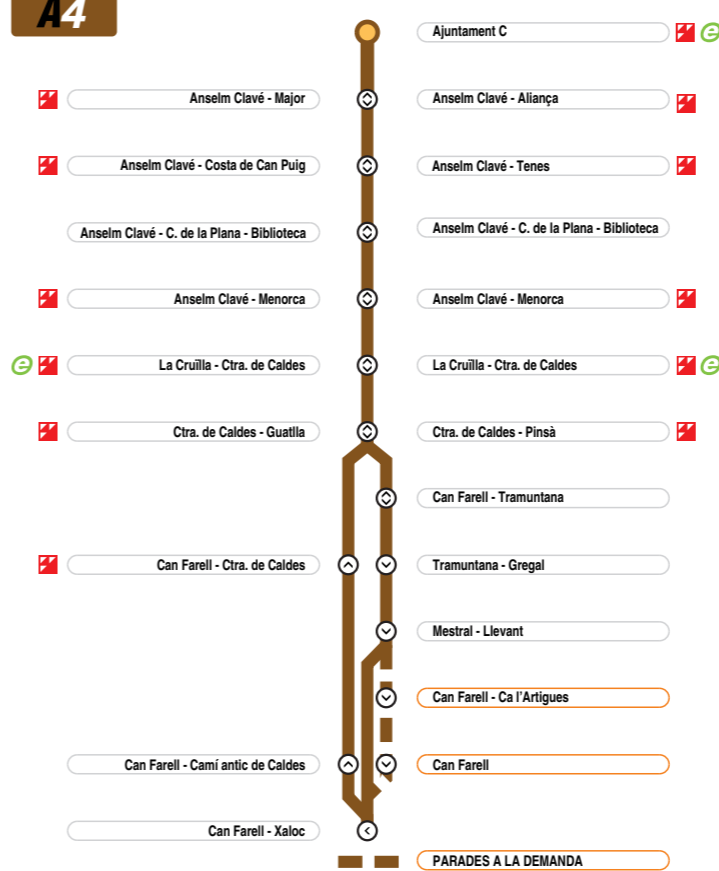

A2

Lliçà Centre	6.30	7.00	7.30	8.00	PAS CADA HORA	11.00	12.30	PAS CADA HORA	21.30
Ca l'Esteper	6.36	7.06	7.36	8.06		11.06	12.36		21.36
Ca l'Artigues	6.37	7.07	7.37	8.07		11.07	12.37		21.37
Can Costa	6.44	7.14	7.44	8.14		11.14	12.44		21.44
Pineda Vallès	6.45	7.15	7.45	8.15		11.15	12.45		21.45
Can Salgot	6.53	7.23	7.53	8.23		11.23	12.53		21.53
Ca l'Esteper	6.55	7.25	7.55	8.25		11.25	12.55		21.55
Lliçà Centre	6.58	7.28	7.58	8.28		11.28	12.58		21.58

Transports públics de Catalunya

Bus exprés e7

Rodalies de Catalunya

Bus nocturn Barcelona-Granollers

TransGran

012
gencat.cat

Servei operat per: **Sagalés**

A4

Lliçà Centre	7.30	PAS CADA HORA	11.30	13.00	14.00	14.30	15.00	PAS CADA HORA	21.00
Biblioteca	7.33	HORA	11.33	13.03	14.03	14.33	15.03		21.03
La Cruïlla	7.35		11.35	13.05	14.05	14.35	15.05		21.05
Pineda Feu	7.36		11.36	13.06	14.06	14.36	15.06		21.06
Can Farell	7.37		11.37	13.07	14.07	14.37	15.07		21.07

Pineda Feu	7.43	PAS CADA HORA	11.43	13.13	14.13	14.43	15.13	PAS CADA HORA	21.13
La Cruïlla	7.44	HORA	11.44	13.14	14.14	14.44	15.14		21.14
Biblioteca	7.46		11.46	13.16	14.16	14.46	15.16		21.16
Lliçà Centre	7.49		11.49	13.19	14.19	14.49	15.19		21.19