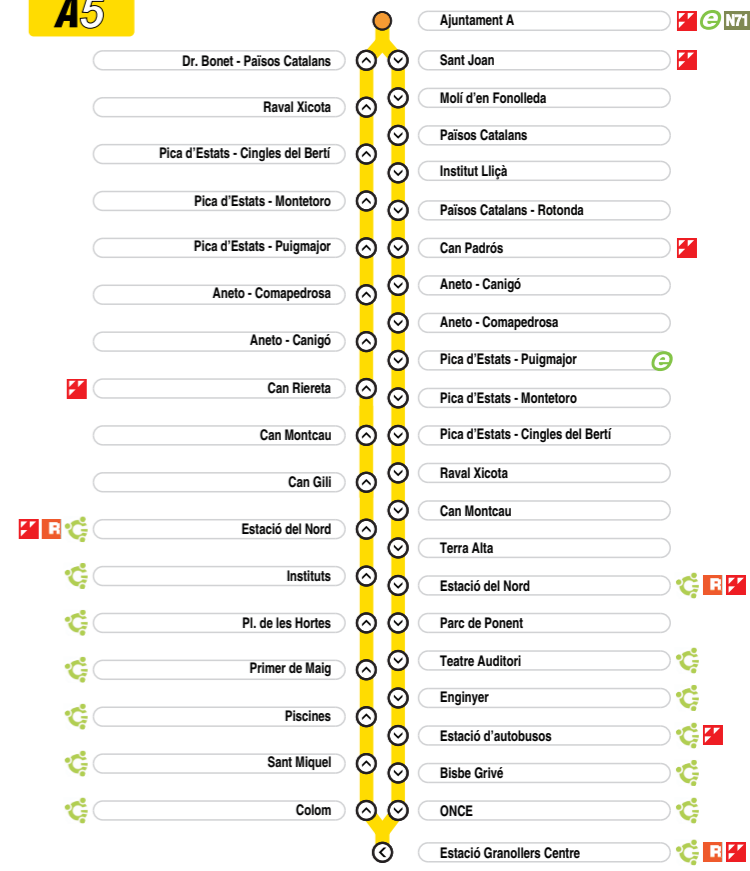

A2

Lliçà Centre	6.30	7.00	7.30	8.00	PAS CADA HORA	11.00	12.30	PAS CADA HORA	21.30
Ca l'Esteper	6.36	7.06	7.36	8.06		11.06	12.36		21.36
Ca l'Artigues	6.37	7.07	7.37	8.07		11.07	12.37		21.37
Can Costa	6.44	7.14	7.44	8.14		11.14	12.44		21.44
Pineda Vallès	6.45	7.15	7.45	8.15		11.15	12.45		21.45
Can Salgot	6.53	7.23	7.53	8.23		11.23	12.53		21.53
Ca l'Esteper	6.55	7.25	7.55	8.25		11.25	12.55		21.55
Lliçà Centre	6.58	7.28	7.58	8.28		11.28	12.58		21.58

Lliçà Centre	7.30	PAS CADA HORA	11.30	13.00	14.00	14.30	15.00	PAS CADA HORA	21.00
Biblioteca	7.33	HORA	11.33	13.03	14.03	14.33	15.03		21.03
La Cruïlla	7.35		11.35	13.05	14.05	14.35	15.05		21.05
Pineda Feu	7.36		11.36	13.06	14.06	14.36	15.06		21.06
Can Farell	7.37		11.37	13.07	14.07	14.37	15.07		21.07

Pineda Feu	7.43	PAS CADA HORA	11.43	13.13	14.13	14.43	15.13	PAS CADA HORA	21.13
La Cruïlla	7.44	HORA	11.44	13.14	14.14	14.44	15.14		21.14
Biblioteca	7.46		11.46	13.16	14.16	14.46	15.16		21.16
Lliçà Centre	7.49		11.49	13.19	14.19	14.49	15.19		21.19

A5

Lliçà Centre	7.00	PAS CADA HORA	11.00	12.30	PAS CADA HORA	21.30
Can Xicota	7.07		11.07	12.37		21.37
Raval Xicota	7.11		11.11	12.41		21.41
Can Montcau	7.14		11.14	12.44		21.44
Estació del Nord	7.19		11.19	12.49		21.49
Parc de Ponent	7.20		11.20	12.50		21.50
Teatre Auditori	7.22		11.22	12.52		21.52
Enginyer	7.23		11.23	12.53		21.53
Est. d'autobusos	7.25		11.25	12.55		21.55
Bisbe Grivé	7.27		11.27	12.57		21.57
ONCE	7.29		11.29	12.59		21.59
Est. Gran. Centre	7.33		11.33	13.03		21.05
Colom	7.34		11.34	13.04		21.06
Sant Miquel	7.35		11.35	13.05		21.07
Piscines	7.36		11.36	13.06		21.08
Primer de Maig	7.37		11.37	13.07		21.09
Pl. de les Hortes	7.38		11.38	13.08		21.10
Instituts	7.39		11.39	13.09		21.11
Estació del Nord	7.41		11.41	13.11		21.13
Can Montcau	7.45		11.45	13.15		21.17
Can Xicota	7.48		11.48	13.18		21.20
Raval Xicota	7.51		11.51	13.21		21.23
Lliçà Centre	7.54		11.54	13.24		21.26