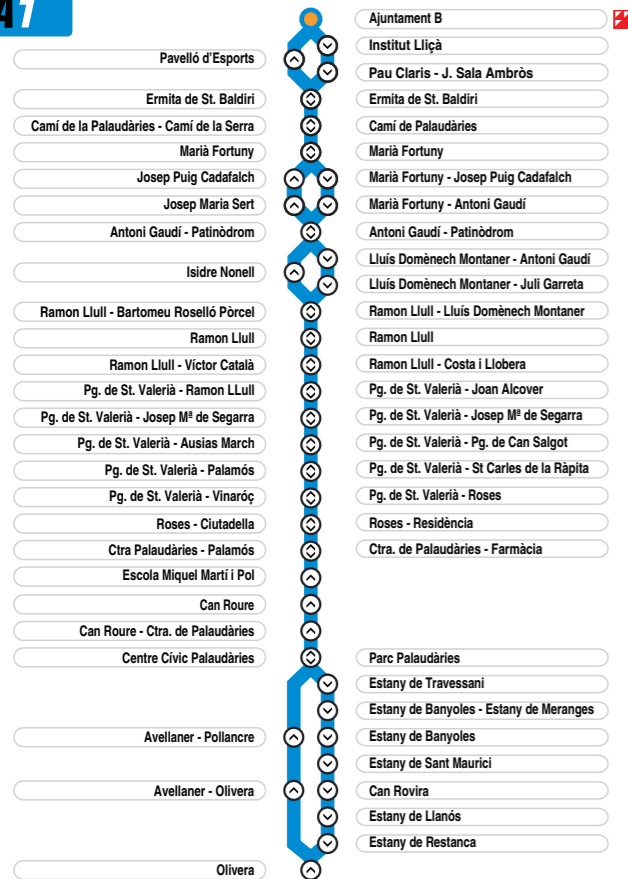

CALDES DE MONTBUI

PALAUDÀRIES

PALAU-SOLITÀ I PLEGAMANS

PARETS DEL VALLÈS

LLIÇA DE VALL

SANTA EULÀLIA DE RONÇANA

2017 © Calpur

- A1 Centre - Paludàries
- A2 La Serra
- A4 Centre - Can Farell
- A5 Lliça-Xicota - Granollers
- Terminals Ajuntament
- Parada BUS TLA
- Transferència a TransGran
- Informació TLA
- Transferència a TPC
- Rodalies de Catalunya
- Bus exprés línia e7

TLA Transports de Lliça d'Amunt 672 207 545

A1

Lliçà Centre	7.00	PAS CADA HORA	11.00	12.30	PAS CADA HORA	21.30
Ca l'Esteper	7.05		11.05	12.35		21.35
Can Salgot	7.12		11.12	12.42		21.42
Can Lledó	7.18		11.18	12.48		21.48
Mas Bo	7.19		11.19	12.49		21.49
Can Lledó	7.21		11.21	12.51		21.51
Palauàries	7.22		11.22	12.52		21.52