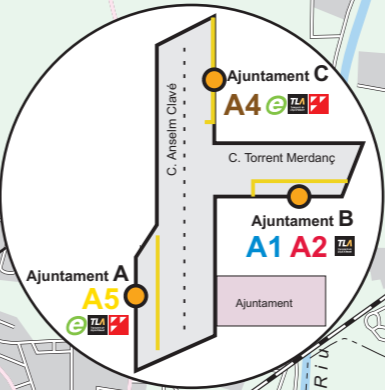

CALDES DE MONTBUI

PALAUDÀRIES

PALAU-SOLITÀ I PLEGAMANS

PARETS DEL VALLÈS

LLIÇA DE VALL

SANTA EULÀLIA DE RONÇANA

2017 © Calpur

- A1 Centre - Paludàries
- A2 La Serra
- A4 Centre - Can Farell
- A5 Lliça-Xicota - Granollers
- Terminals Ajuntament
- Parada BUS TLA
- Transferència a TransGran
- Informació TLA
- Transferència a TPC
- Rodalies de Catalunya
- Bus exprés línia e7

TLA Transports de Lliça d'Amunt 672 207 545

A1

Lliçà Centre	7.00	PAS CADA HORA	11.00	12.30	PAS CADA HORA	21.30
Ca l'Esteper	7.05		11.05	12.35		21.35
Can Salgot	7.12		11.12	12.42		21.42
Can Lledó	7.18		11.18	12.48		21.48
Mas Bo	7.19		11.19	12.49		21.49
Can Lledó	7.21		11.21	12.51		21.51
Palauàries	7.22		11.22	12.52		21.52

Can Rovira Vell	6.24	PAS CADA HORA	11.24	12.54	PAS CADA HORA	20.54
Can Rovira Nou	6.31		11.31	13.01		21.01
Palauàries	6.35		11.35	13.05		21.05
Can Roure	6.37		11.37	13.07		21.07
Can Lledó	6.39		11.39	13.09		21.09
Mas Bo	6.40		11.40	13.10		21.10
Can Lledó	6.42		11.42	13.12		21.12
Can Salgot	6.43		11.43	13.13		21.13
Ca l'Esteper	6.49		11.49	13.19		21.19
Lliçà Centre	6.56		11.56	13.26		21.26

A5

Lliçà Centre	7.00	PAS CADA HORA	11.00	12.30	PAS CADA HORA	21.30
Can Xicota	7.07		11.07	12.37		21.37
Raval Xicota	7.11		11.11	12.41		21.41
Can Montcau	7.14		11.14	12.44		21.44
Estació del Nord	7.19		11.19	12.49		21.49
Parc de Ponent	7.20		11.20	12.50		21.50
Teatre Auditori	7.22		11.22	12.52		21.52
Enginyer	7.23		11.23	12.53		21.53
Est. d'autobusos	7.25		11.25	12.55		21.55
Bisbe Grivé	7.27		11.27	12.57		21.57
ONCE	7.29		11.29	12.59		21.59
Est. Gran. Centre	7.33		11.33	13.03		21.05
Colom	7.34		11.34	13.04		21.06
Sant Miquel	7.35		11.35	13.05		21.07
Piscines	7.36		11.36	13.06		21.08
Primer de Maig	7.37		11.37	13.07		21.09
Pl. de les Hortes	7.38		11.38	13.08		21.10
Instituts	7.39		11.39	13.09		21.11
Estació del Nord	7.41		11.41	13.11		21.13
Can Montcau	7.45		11.45	13.15		21.17
Can Xicota	7.48		11.48	13.18		21.20
Raval Xicota	7.51		11.51	13.21		21.23
Lliçà Centre	7.54		11.54	13.24		21.26