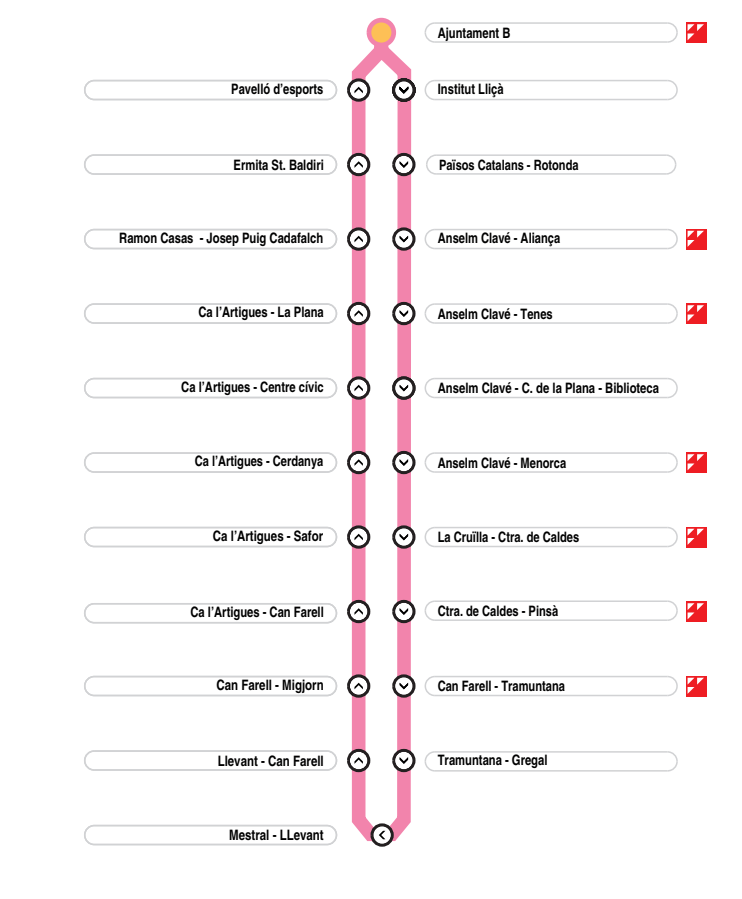

A42

Lliçà Centre	7.30	10.30	14.30
Biblioteca	7.35	10.35	14.35
Pineda Fou	7.37	10.37	14.37
Can Farell	7.39	10.39	14.39
Ca l'Artigues	7.46	10.46	14.46
Ca l'Estep	7.50	10.50	14.50
Lliçà Centre	7.52	10.52	14.52

Línies TLA Transports de Lliçà d'Amunt

A1 Centre > Palauardies
A2 Centre > La Serra
A4 Centre > Can Farell
A5 Lliçà-Xicota > Granollers
A42 Centre > Can Farell > Ca l'Artigues