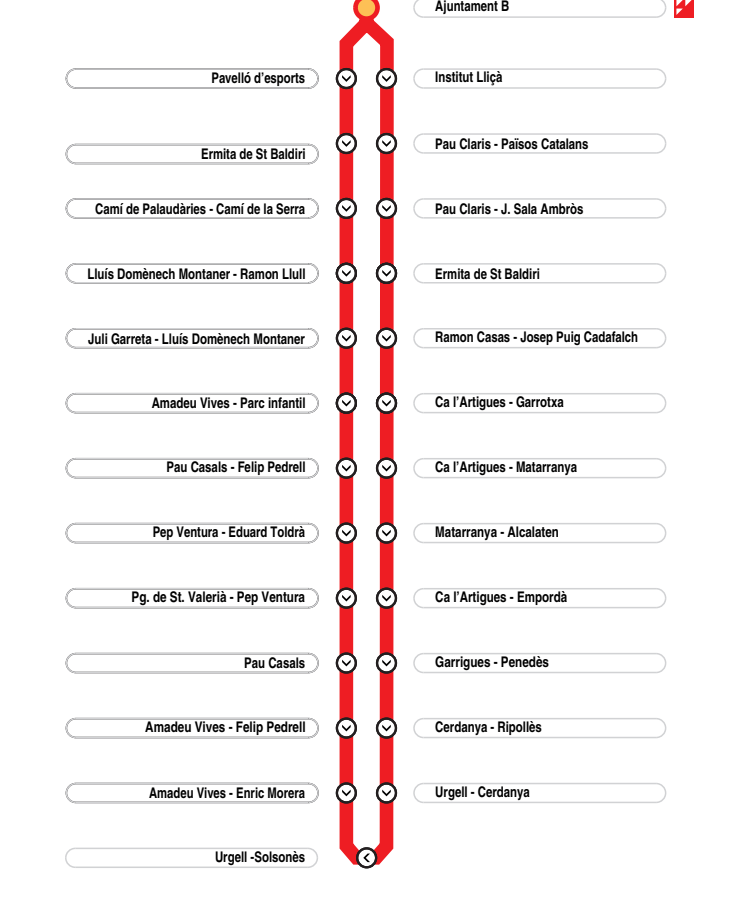

A2

La majoria de la flota adaptada. Truqui prèviament al 93 593 11 12 per confirmar disponibilitat.
El compliment dels horaris està condicionat a la fluïdesa del trànsit.
El servei d'autobusos funciona de dilluns a divendres excepte festius no locals.
El mes d'agost no funciona.

www.llicamunt.cat
[mobilitat.gencat.cat / mou-te.gencat.cat](http://mobilitat.gencat.cat/mou-te.gencat.cat)

012 gencat.cat

TransGran 938 707 860
Rodalies de Catalunya 900 410 041
Sagalés 902 130 014
Taxi 620 990 790