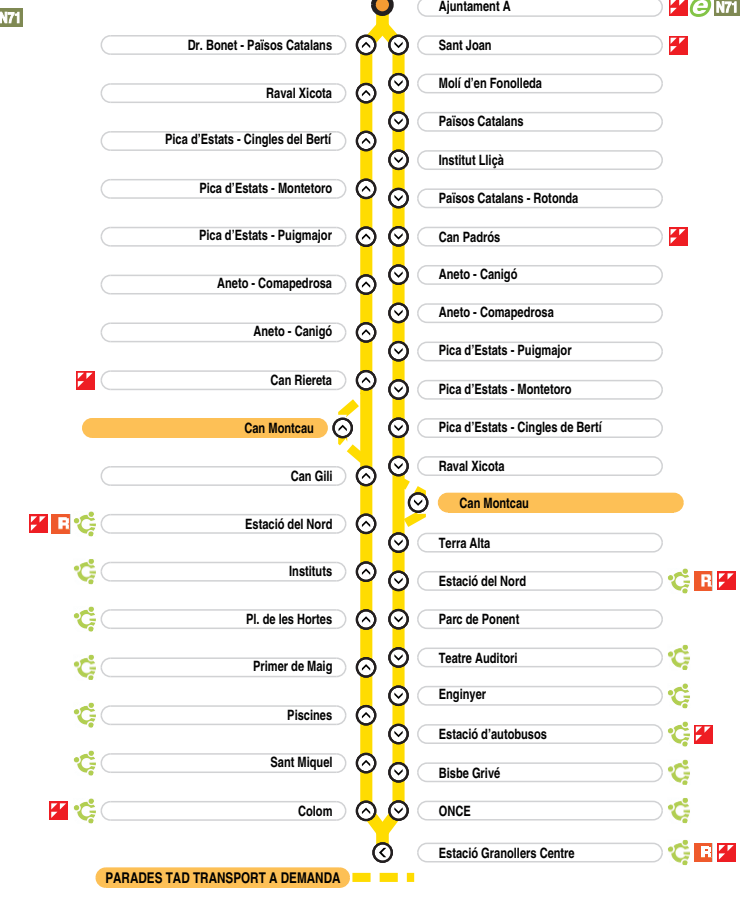

A5

PARADES TAD TRANSPORT A DEMANDA