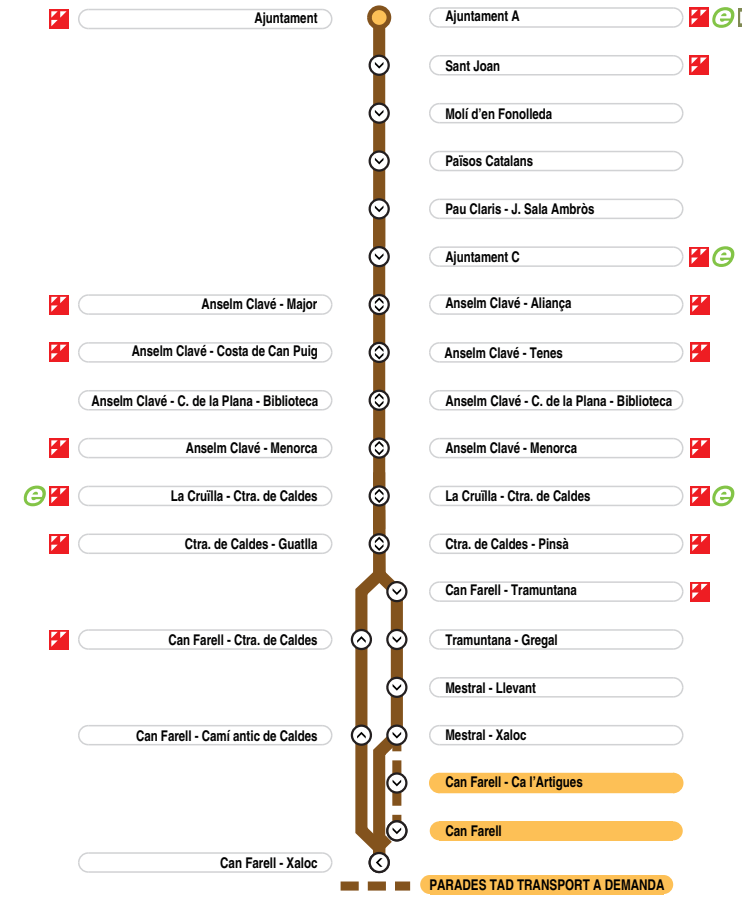

A4

Lliçà Centre	6.30	9.30	11.30	13.00	14.00	15.00	16.00	17.00	18.00	19.00	20.00	21.00
Sant Joan	8.31	9.31	11.31	13.01	14.01	15.01	16.01	17.01	18.01	19.01	20.01	21.01
Biblioteca	8.37	9.37	11.37	13.07	14.07	15.07	16.07	17.07	18.07	19.07	20.07	21.07
La Cruïlla	8.39	9.39	11.39	13.09	14.09	15.09	16.09	17.09	18.09	19.09	20.09	21.09
Pineda Fou	8.40	9.40	11.40	13.10	14.10	15.10	16.10	17.10	18.10	19.10	20.10	21.10
Can Farell	8.41	9.41	11.41	13.11	14.11	15.11	16.11	17.11	18.11	19.11	20.11	21.11

Pineda Fou	8.49	9.49	11.49	13.19	14.19	15.19	16.19	17.19	18.19	19.19	20.19	21.19
La Cruïlla	8.50	9.50	11.50	13.20	14.20	15.20	16.20	17.20	18.20	19.20	20.20	21.20
Biblioteca	8.52	9.52	11.52	13.22	14.22	15.22	16.22	17.22	18.22	19.22	20.22	21.22
Lliçà Centre	8.53	9.53	11.53	13.23	14.23	15.23	16.23	17.23	18.23	19.23	20.23	21.23

Per sol·licitar les parades TAD (Transport a Demanda) de les línies A4 i A5, truqui el dia abans al Tel 690 88 15 28

Horari d'atenció de dilluns a diumenge de 6h a 22h