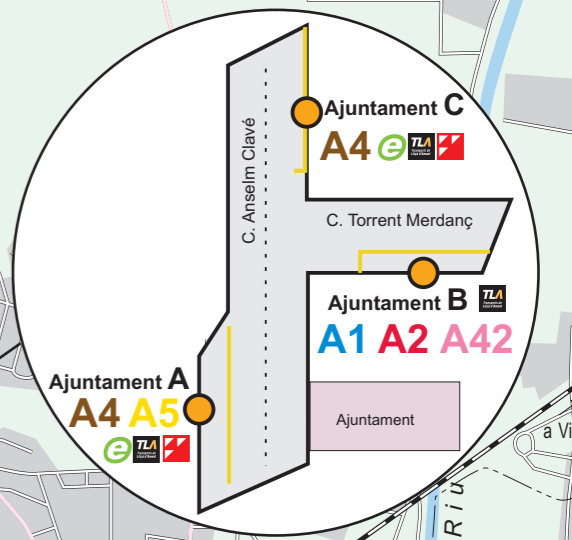

# XARXA D'AUTOBUSOS URBANS DE LLIÇÀ D'AMUNT

- A1 Centre - Paludàries
- A2 La Serra
- A4 Centre - Can Farell
- - - A4 TAD Transport a Demanda
- A5 Lliçà-Xicota - Granollers
- - - A5 TAD Transport a Demanda
- A42 Can Farell - Artigues
- Parada BUS TLA
- Transferència a TransGran
- Terminals Ajuntament
- Informació TLA
- Transferència a TPC
- Rodalies de Catalunya
- Bus exprés línia e7