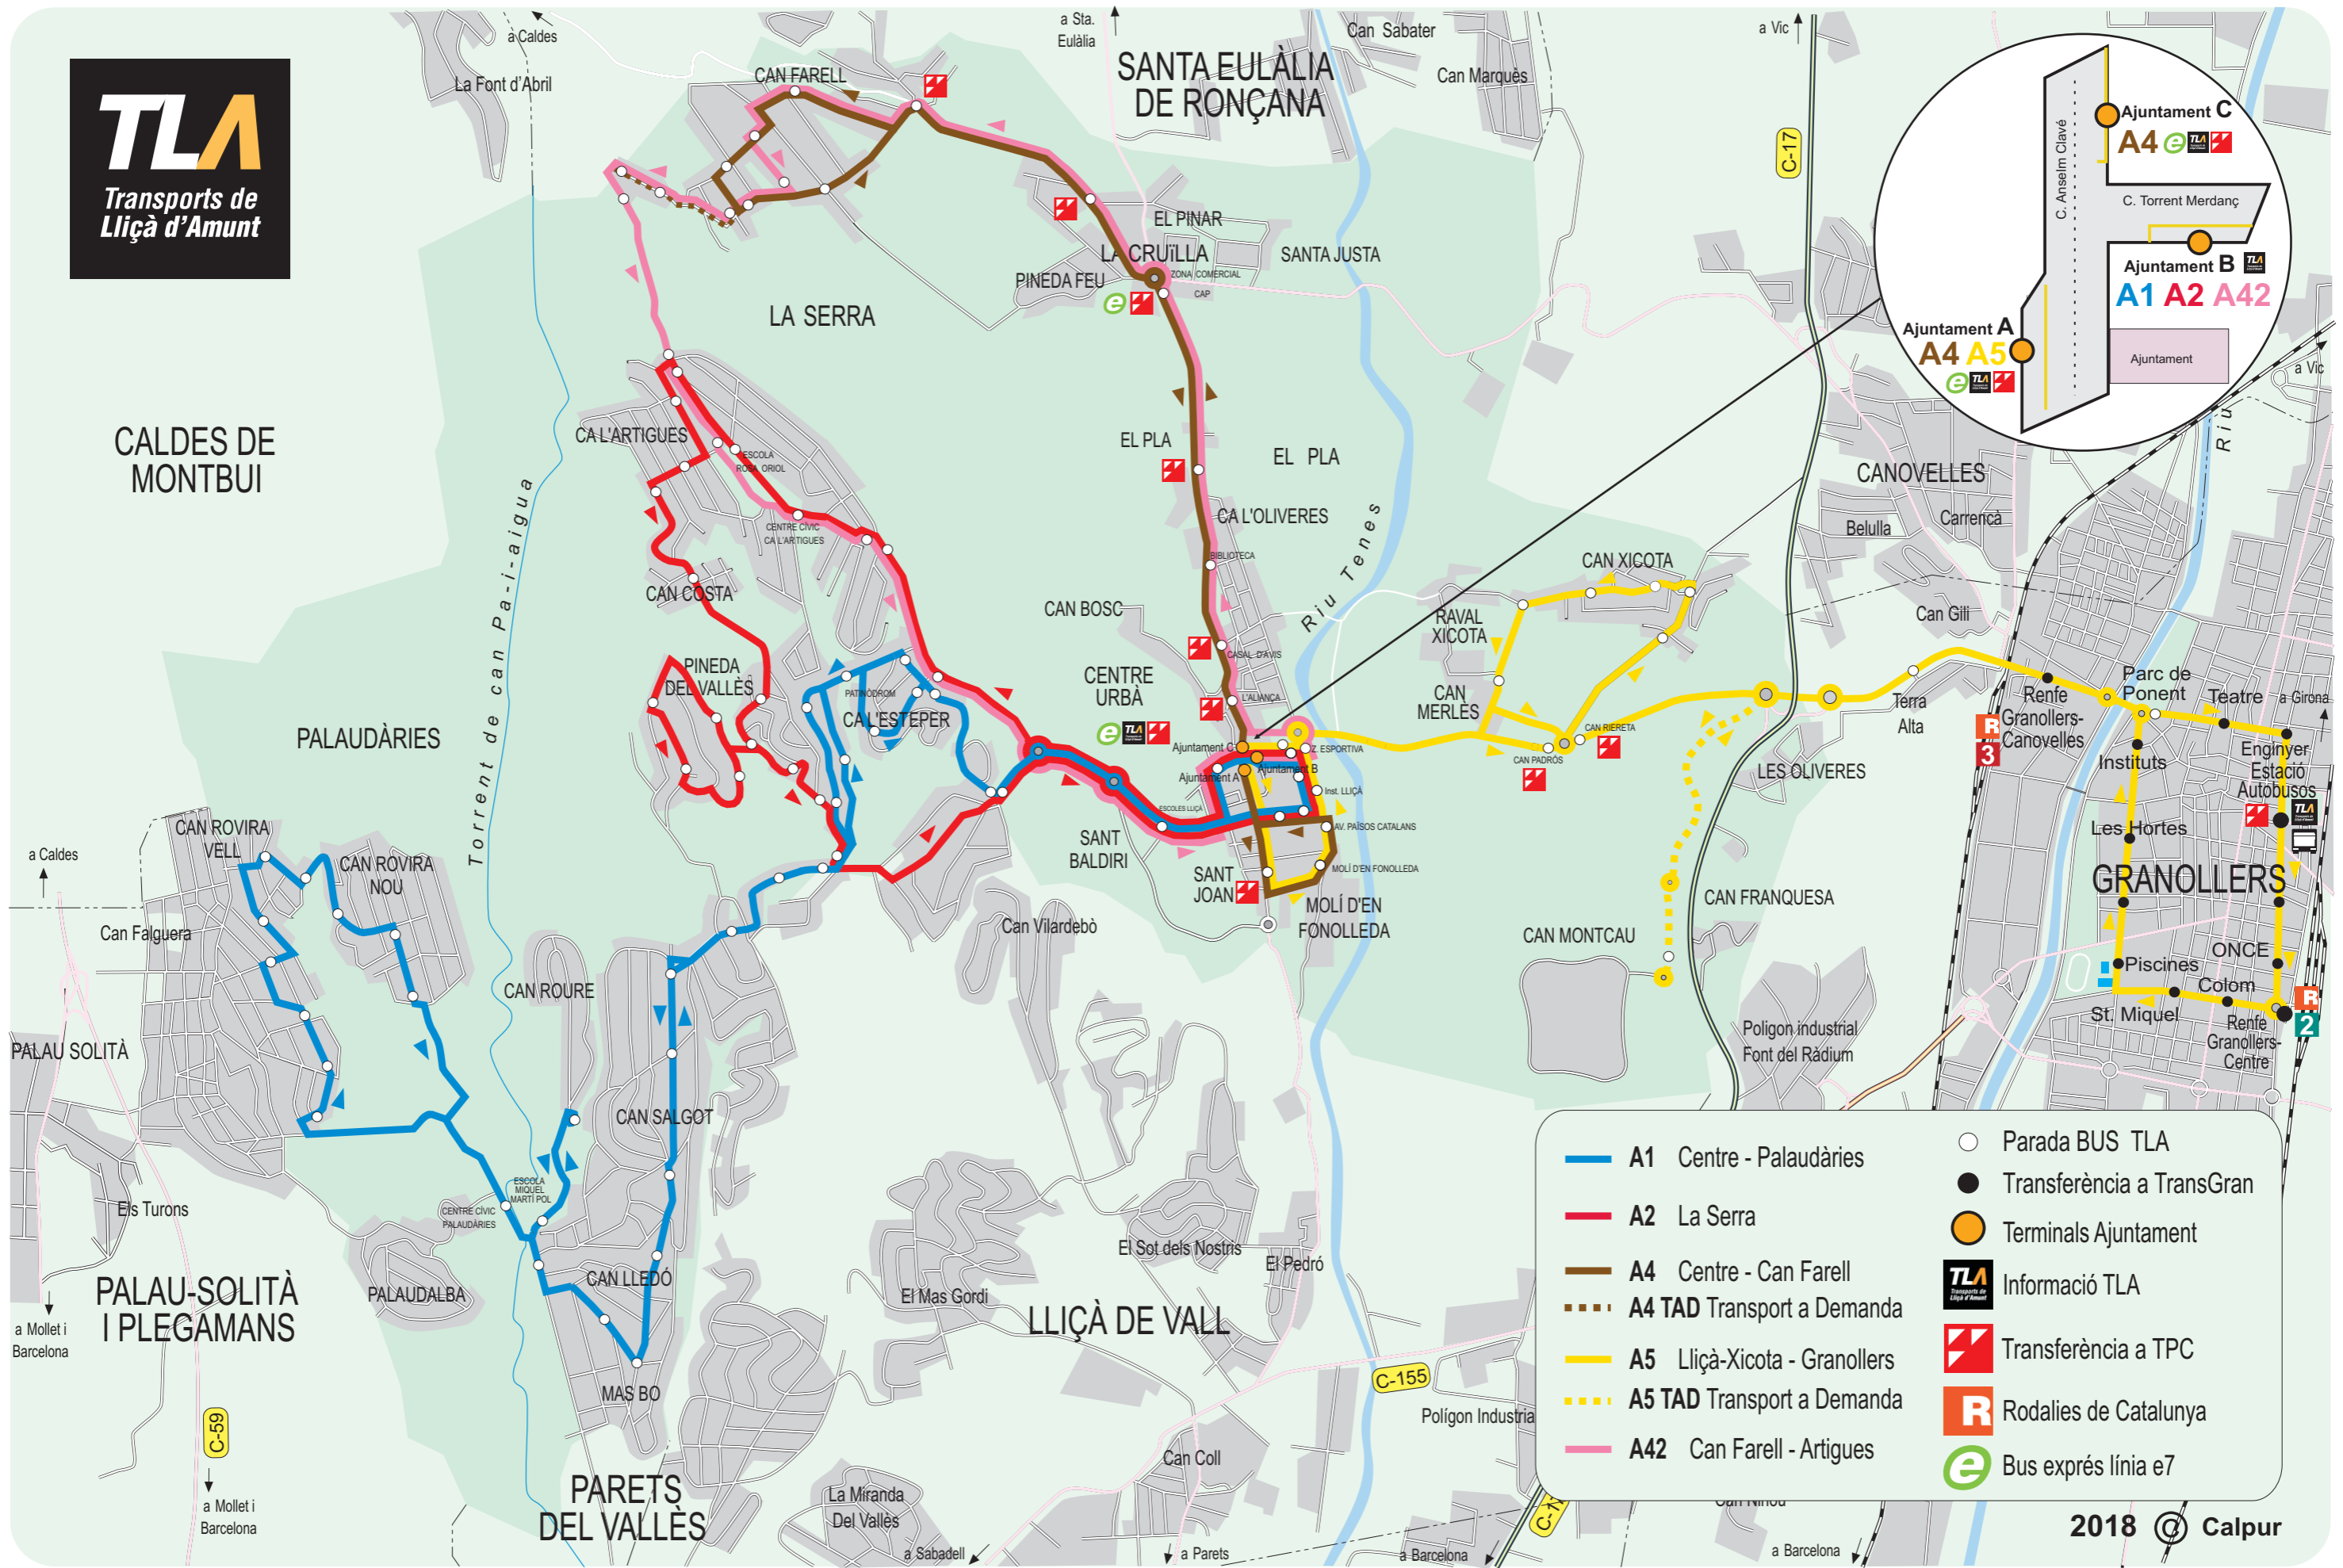

# XARXA D'AUTOBUSOS URBANS DE LLIÇÀ D'AMUNT

- A1 Centre - Paludàries
- A2 La Serra
- A4 Centre - Can Farell
- - - A4 TAD Transport a Demanda
- A5 Lliçà-Xicota - Granollers
- - - A5 TAD Transport a Demanda
- A42 Can Farell - Artigues
- Parada BUS TLA
- Transferència a TransGran
- Terminals Ajuntament
- Informació TLA
- Transferència a TPC
- Rodalies de Catalunya
- Bus exprés línia e7