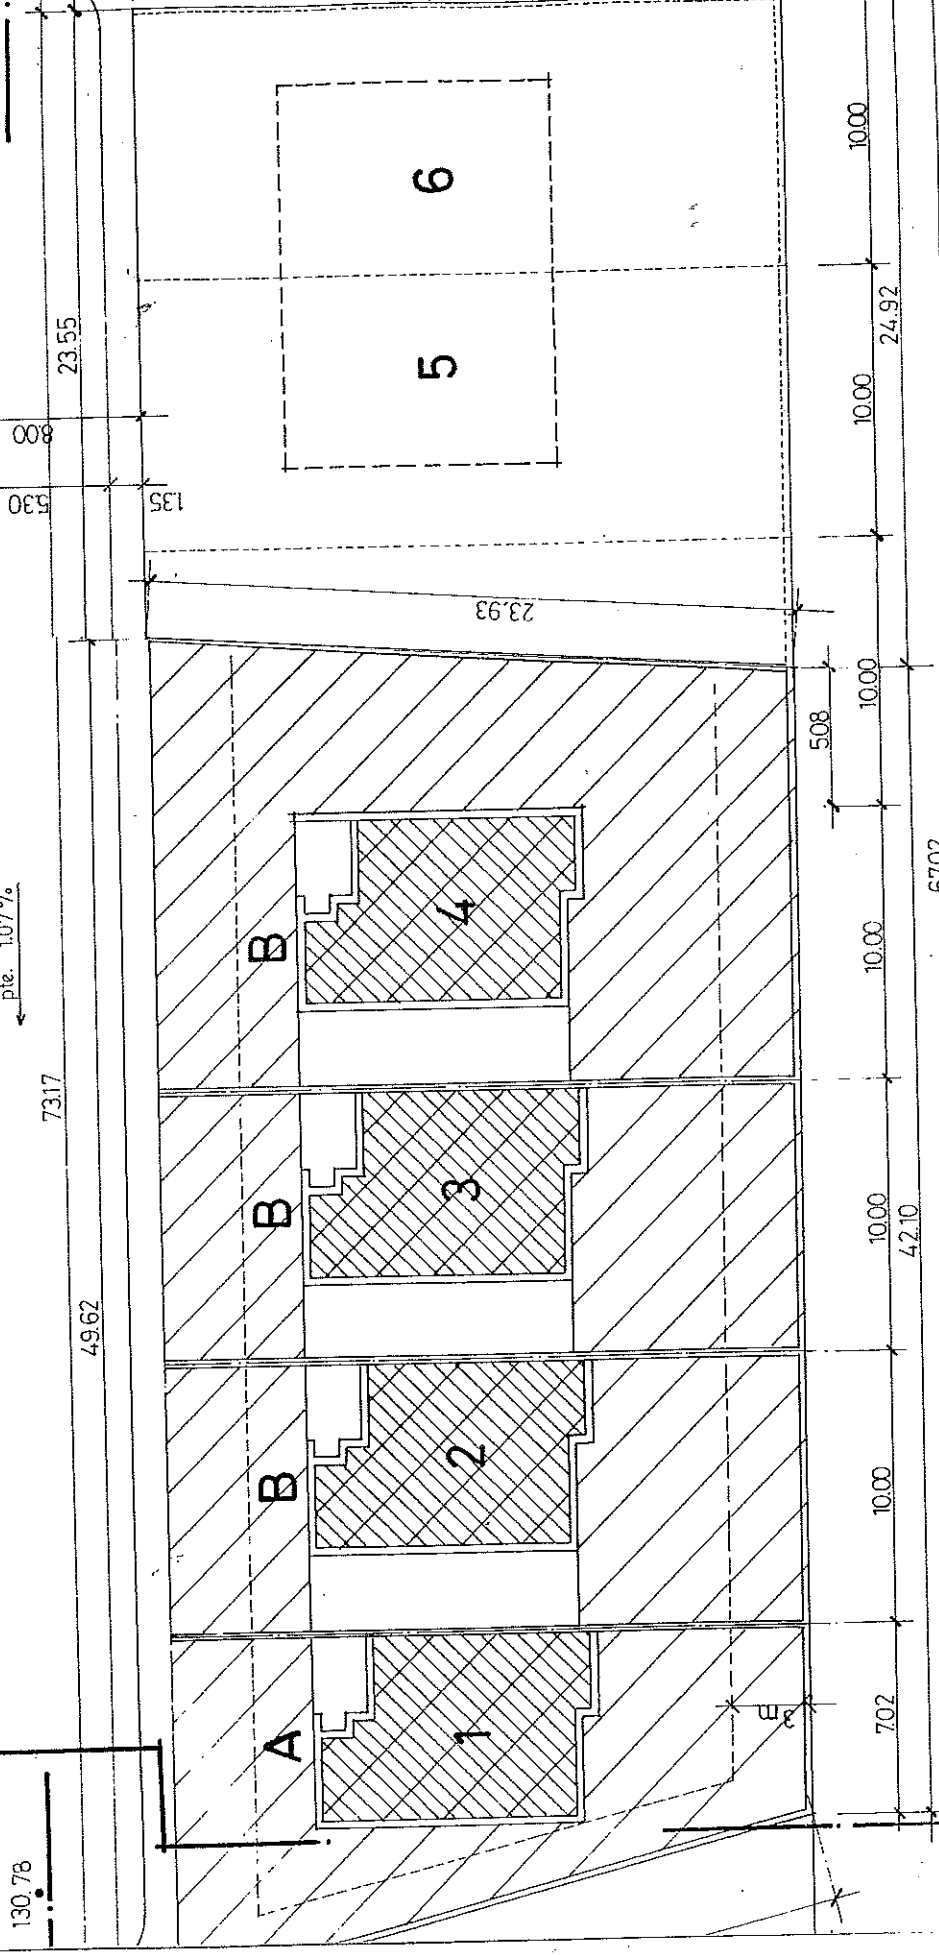

↓  
D

583,940 M2  
plm2

ESTUDIO DE DETALLE  
VIVIENDAS PLAÇA DE CATALUNYA

SITUACIÓN:

PLAÇA DE CATALUNYA S/N  
EN EL CASCO URBANO DE  
LLIÇA D'AMUNT (BARCELONA)

Escala: Fecha: JULIO '85  
Plano: Expte: 84/074

Carrer Ml

ACEQUIA SOTS AIGÜES

SUP. SOLAR 1,088,369 M<sup>2</sup>  
(28,805,886 plm<sup>2</sup>)

SUP. RESTO 15.4E

# EMPLAZAMIENTO e: 1/200