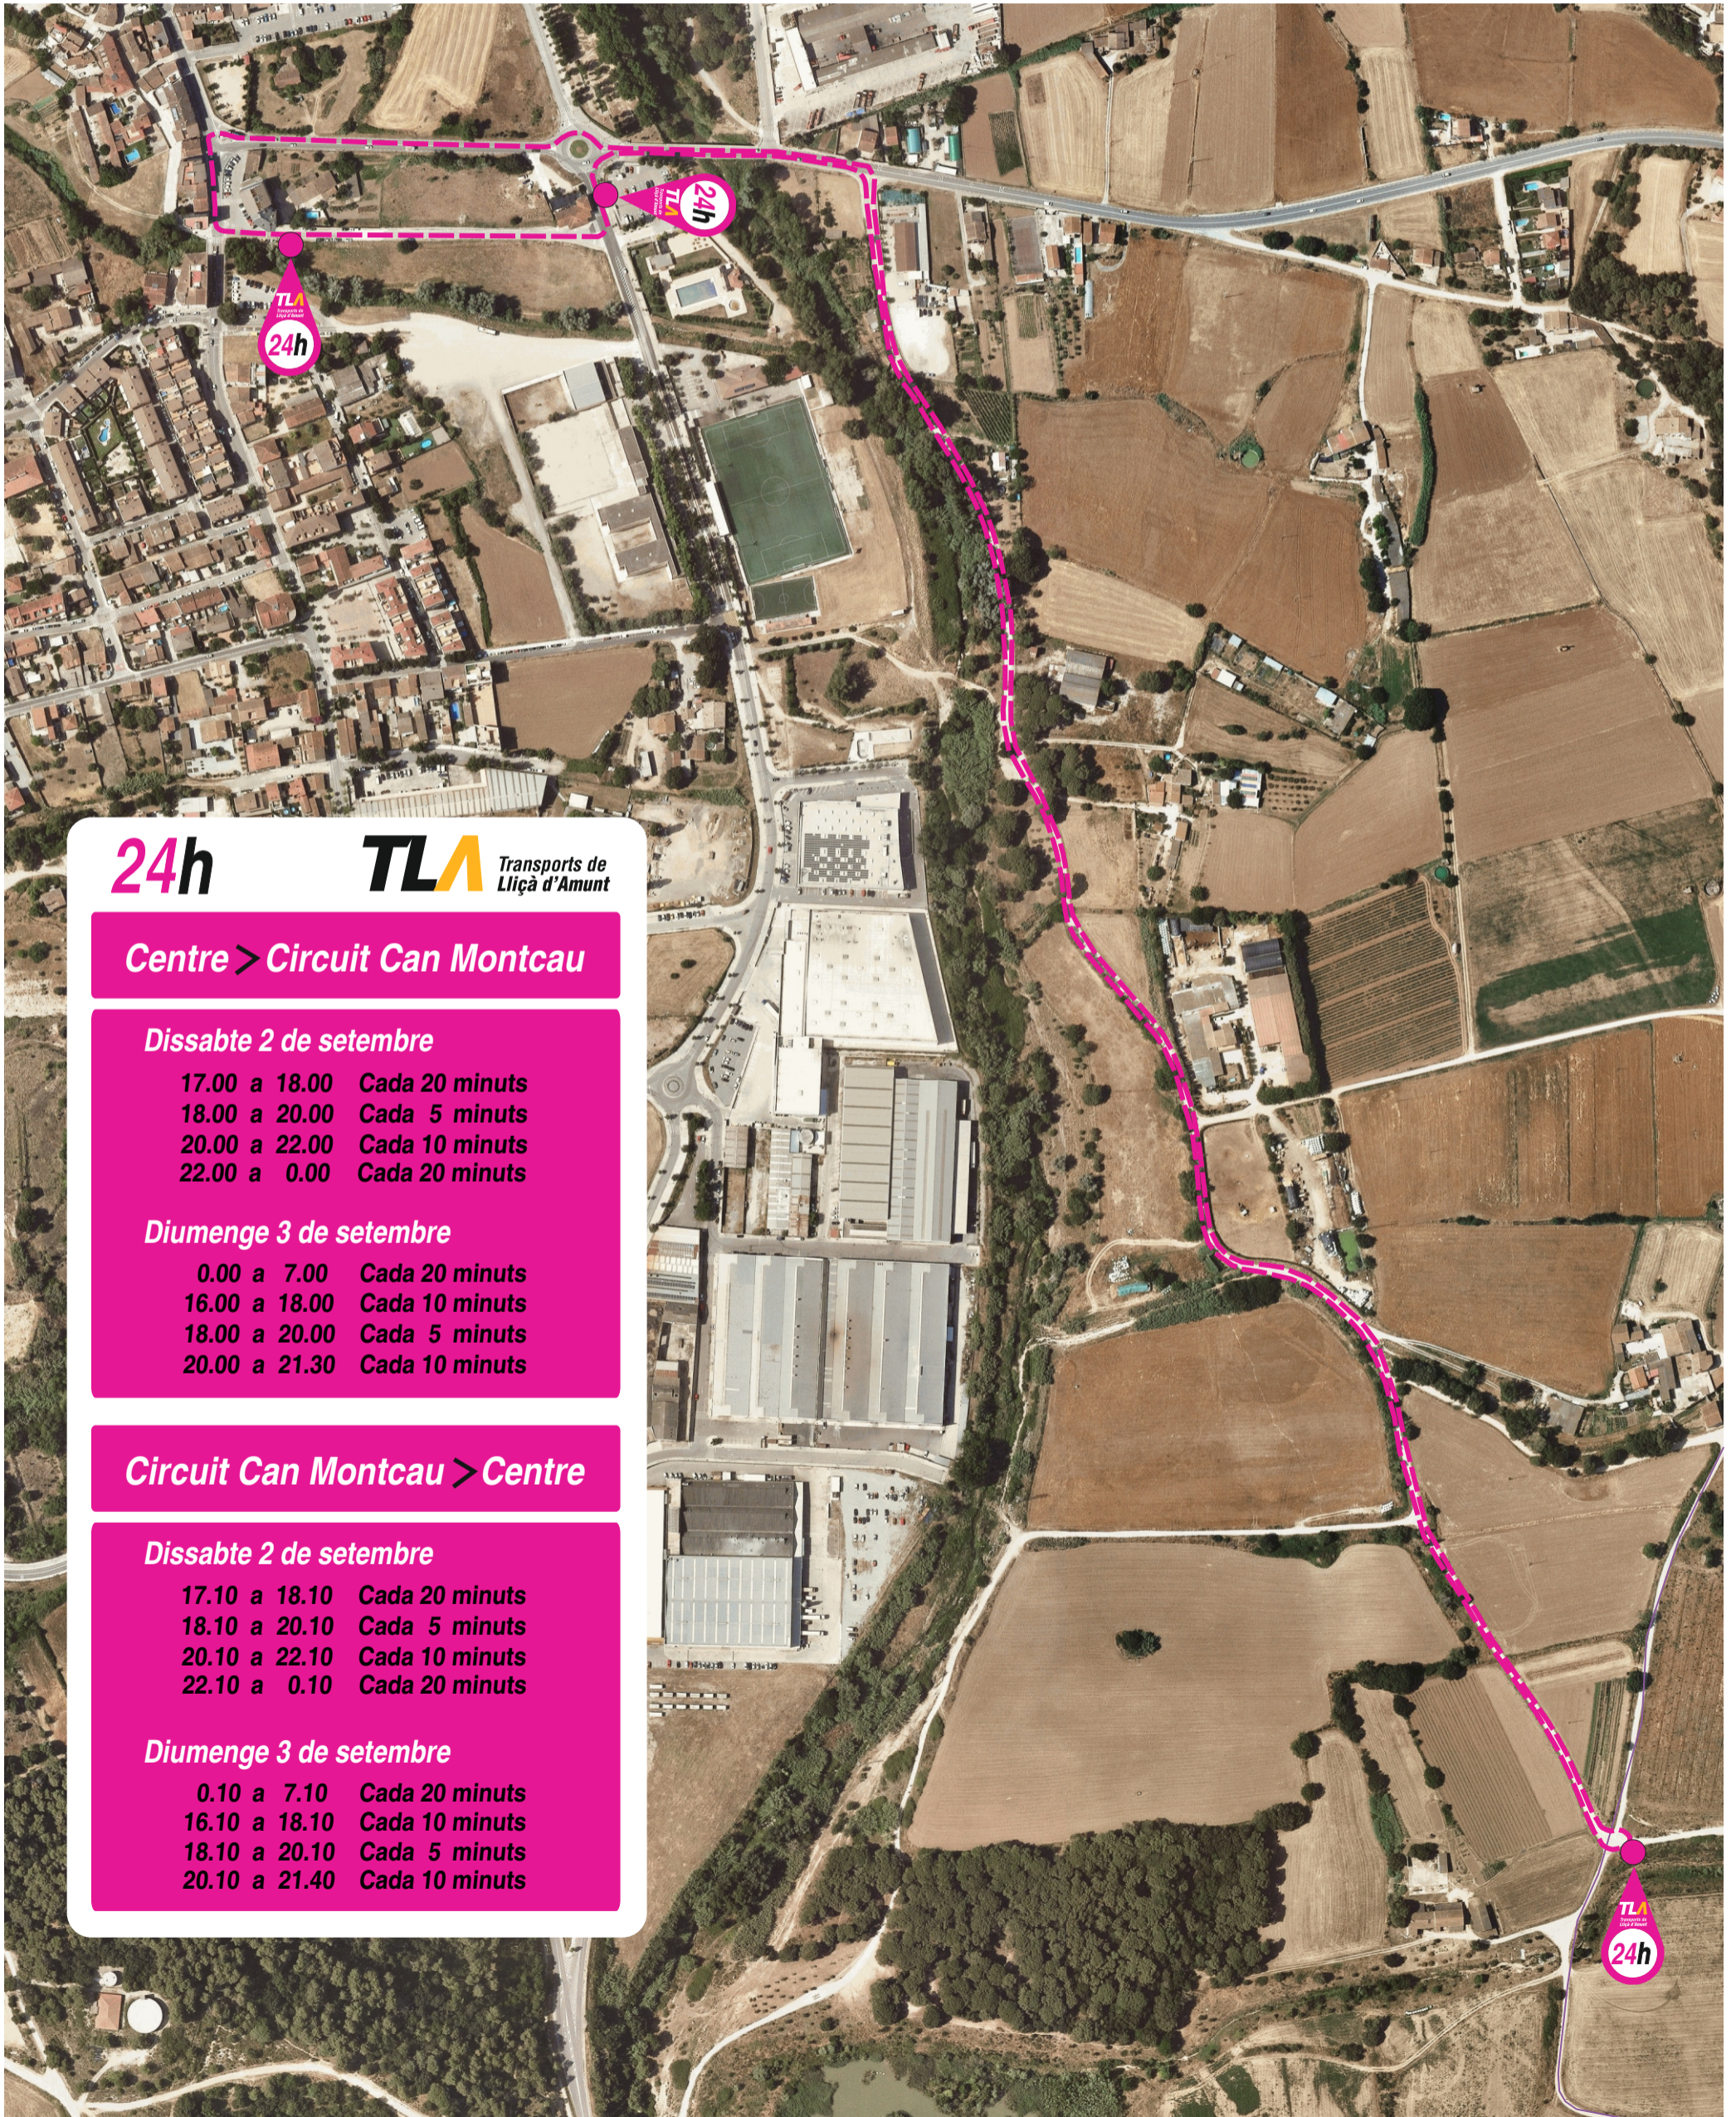

24h BUS GRATUÏT

24h

TLA Transports de Lliçà d'Amunt

Centre > Circuit Can Montcau

Dissabte 2 de setembre

17.00 a 18.00 Cada 20 minuts
18.00 a 20.00 Cada 5 minuts
20.00 a 22.00 Cada 10 minuts
22.00 a 0.00 Cada 20 minuts

Diumenge 3 de setembre

0.00 a 7.00 Cada 20 minuts
16.00 a 18.00 Cada 10 minuts
18.00 a 20.00 Cada 5 minuts
20.00 a 21.30 Cada 10 minuts

Circuit Can Montcau > Centre

Dissabte 2 de setembre

17.10 a 18.10 Cada 20 minuts
18.10 a 20.10 Cada 5 minuts
20.10 a 22.10 Cada 10 minuts
22.10 a 0.10 Cada 20 minuts

Diumenge 3 de setembre

0.10 a 7.10 Cada 20 minuts
16.10 a 18.10 Cada 10 minuts
18.10 a 20.10 Cada 5 minuts
20.10 a 21.40 Cada 10 minuts