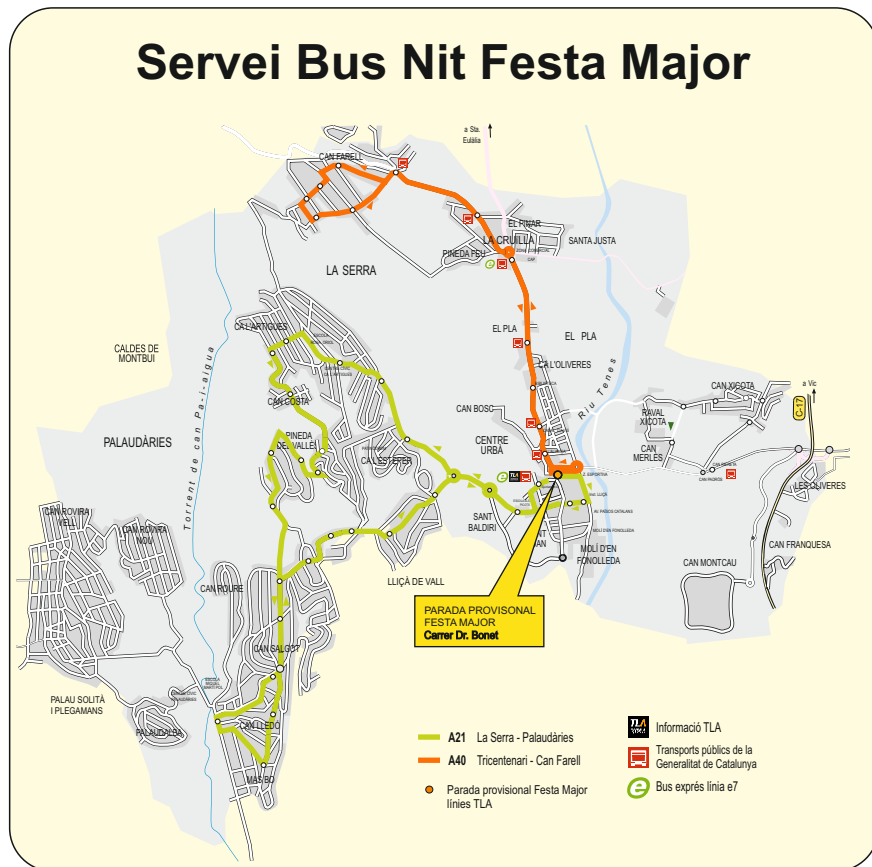

Línia Bus Nit

Dies 7-8-9 i 10 de setembre

A21 Centre > La Serra > Palaudàries

Centre	22.00	23.00	00.00	01.00	02.00	03.00	04.00	05.00	06.00	07.00
Ca l'Esteper	22.05	23.05	00.05	01.05	02.05	03.05	04.05	05.05	06.05	07.05
Ca l'Artigues	22.06	23.06	00.06	01.06	02.06	03.06	04.06	05.06	06.06	07.06
Can Costa	22.10	23.10	00.10	01.10	02.10	03.10	04.10	05.10	06.10	07.10
Pineda Vallès	22.11	23.11	00.11	01.11	02.11	03.11	04.11	05.11	06.11	07.11
Can Salgot	22.16	23.16	00.16	01.16	02.16	03.16	04.16	05.16	06.16	07.16
Mas Bo	22.18	23.18	00.18	01.18	02.18	03.18	04.18	05.18	06.18	07.18
Can Lledó	22.19	23.19	00.19	01.19	02.19	03.19	04.19	05.19	06.19	07.19
Can Salgot	22.20	23.20	00.20	01.20	02.20	03.20	04.20	05.20	06.20	07.20
Ca l'Esteper	22.25	23.25	00.25	01.25	02.25	03.25	04.25	05.25	06.25	07.25
Centre	22.30	23.30	00.30	01.30	02.30	03.30	04.30	05.30	06.30	07.30

A40 Centre > Can Farell

Centre	22.40	23.40	00.40	01.40	02.40	03.40	04.40	05.40	06.40
Biblioteca	22.44	23.44	00.44	01.44	02.44	03.44	04.44	05.44	06.44
La Cruïlla	22.45	23.45	00.45	01.45	02.45	03.45	04.45	05.45	06.45
Pineda Feu	22.46	23.46	00.46	01.46	02.46	03.46	04.46	05.46	06.46
Can Farell	22.47	23.47	00.47	01.47	02.47	03.47	04.47	05.47	06.47
Can Farell	22.52	23.52	00.52	01.52	02.52	03.52	04.52	05.52	06.52
Pineda Feu	22.53	23.53	00.53	01.53	02.53	03.53	04.53	05.53	06.53
La Cruïlla	22.54	23.54	00.54	01.54	02.54	03.54	04.54	05.54	06.54
Biblioteca	22.55	23.55	00.55	01.55	02.55	03.55	04.55	05.55	06.55
Centre	22.57	23.57	00.57	01.57	02.57	03.57	04.57	05.57	06.57

Per a la resta de franja horària es mantindran els horaris habituals de dies feiners que inclou el dia 8 de setembre festiu local: **A1/A2/A4/A5/A7/A11/A22/A42**
 Caps de setmana i festius: **A7/A21/A37/A40**